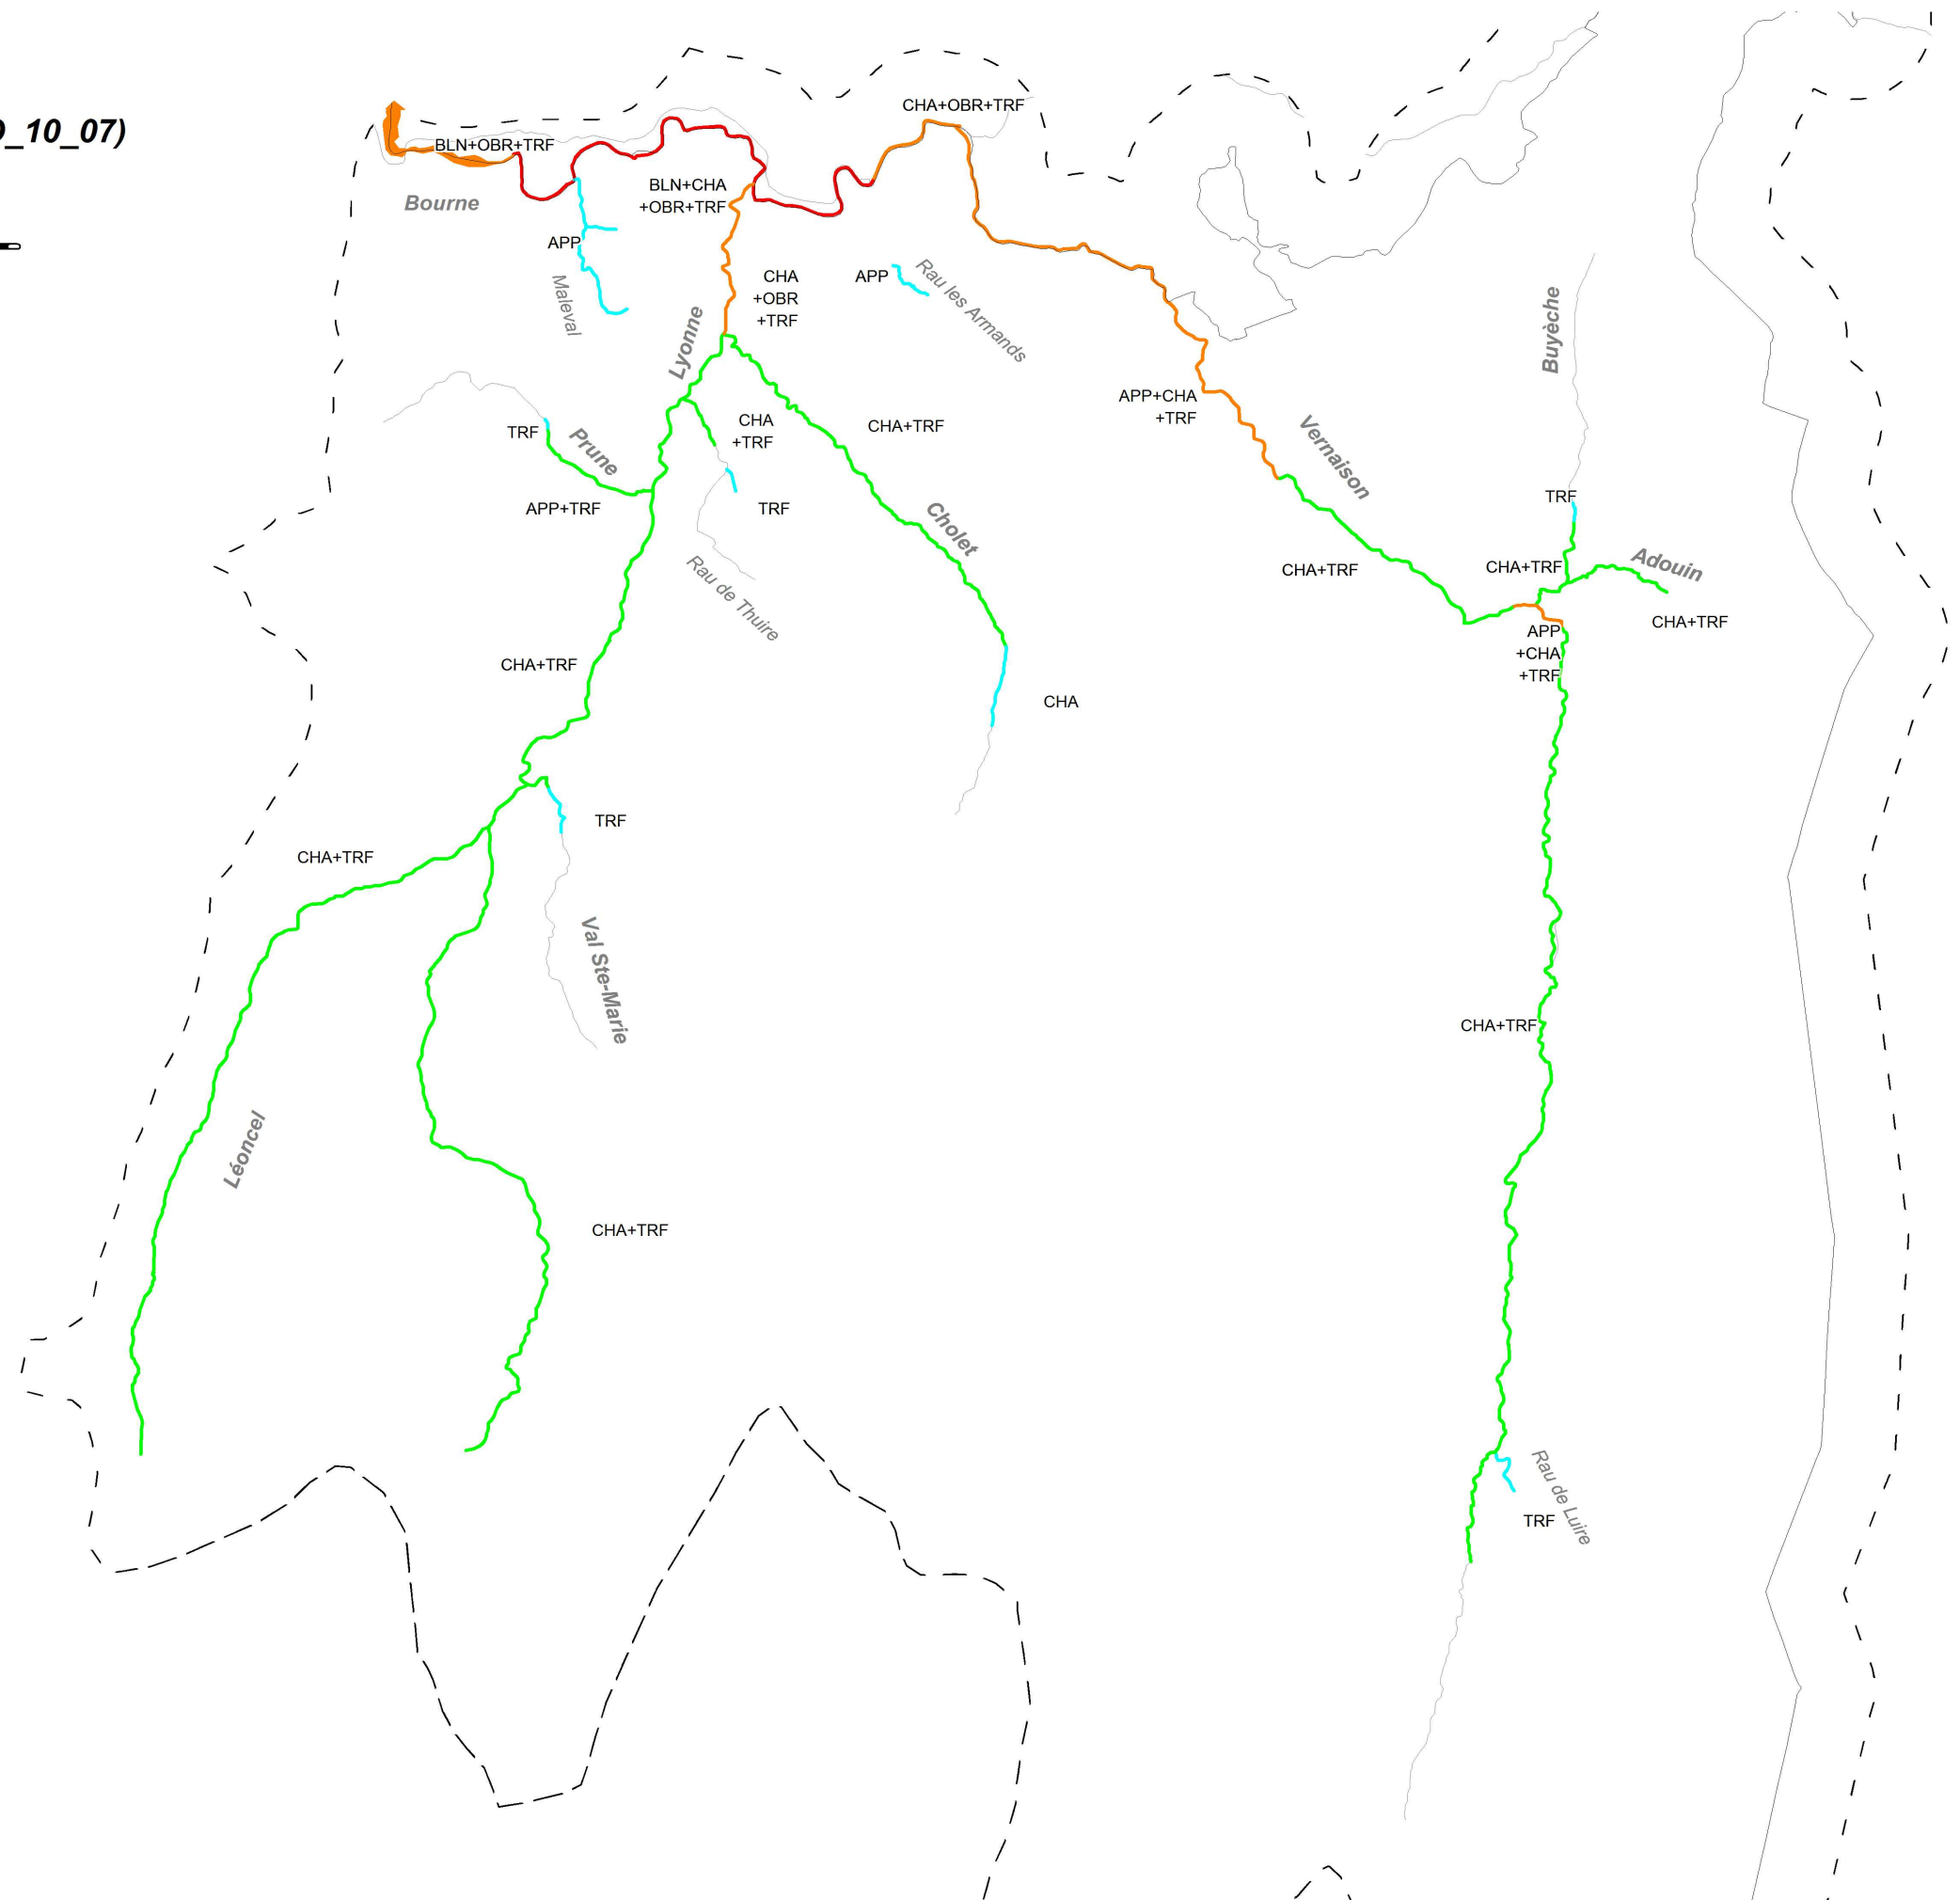

## Richesse patrimoniale Sous bassin versant Vercors (ID\_10\_07)

5 km

### Nombre d'espèces patrimoniales

- Aucune espèce
- 1 espèce
- 2 espèces
- 3 espèces
- 4 espèces
- 5 espèces
- >5 espèces

Sources :  
BD Carthage  
BD Carto : IGN Scan 25