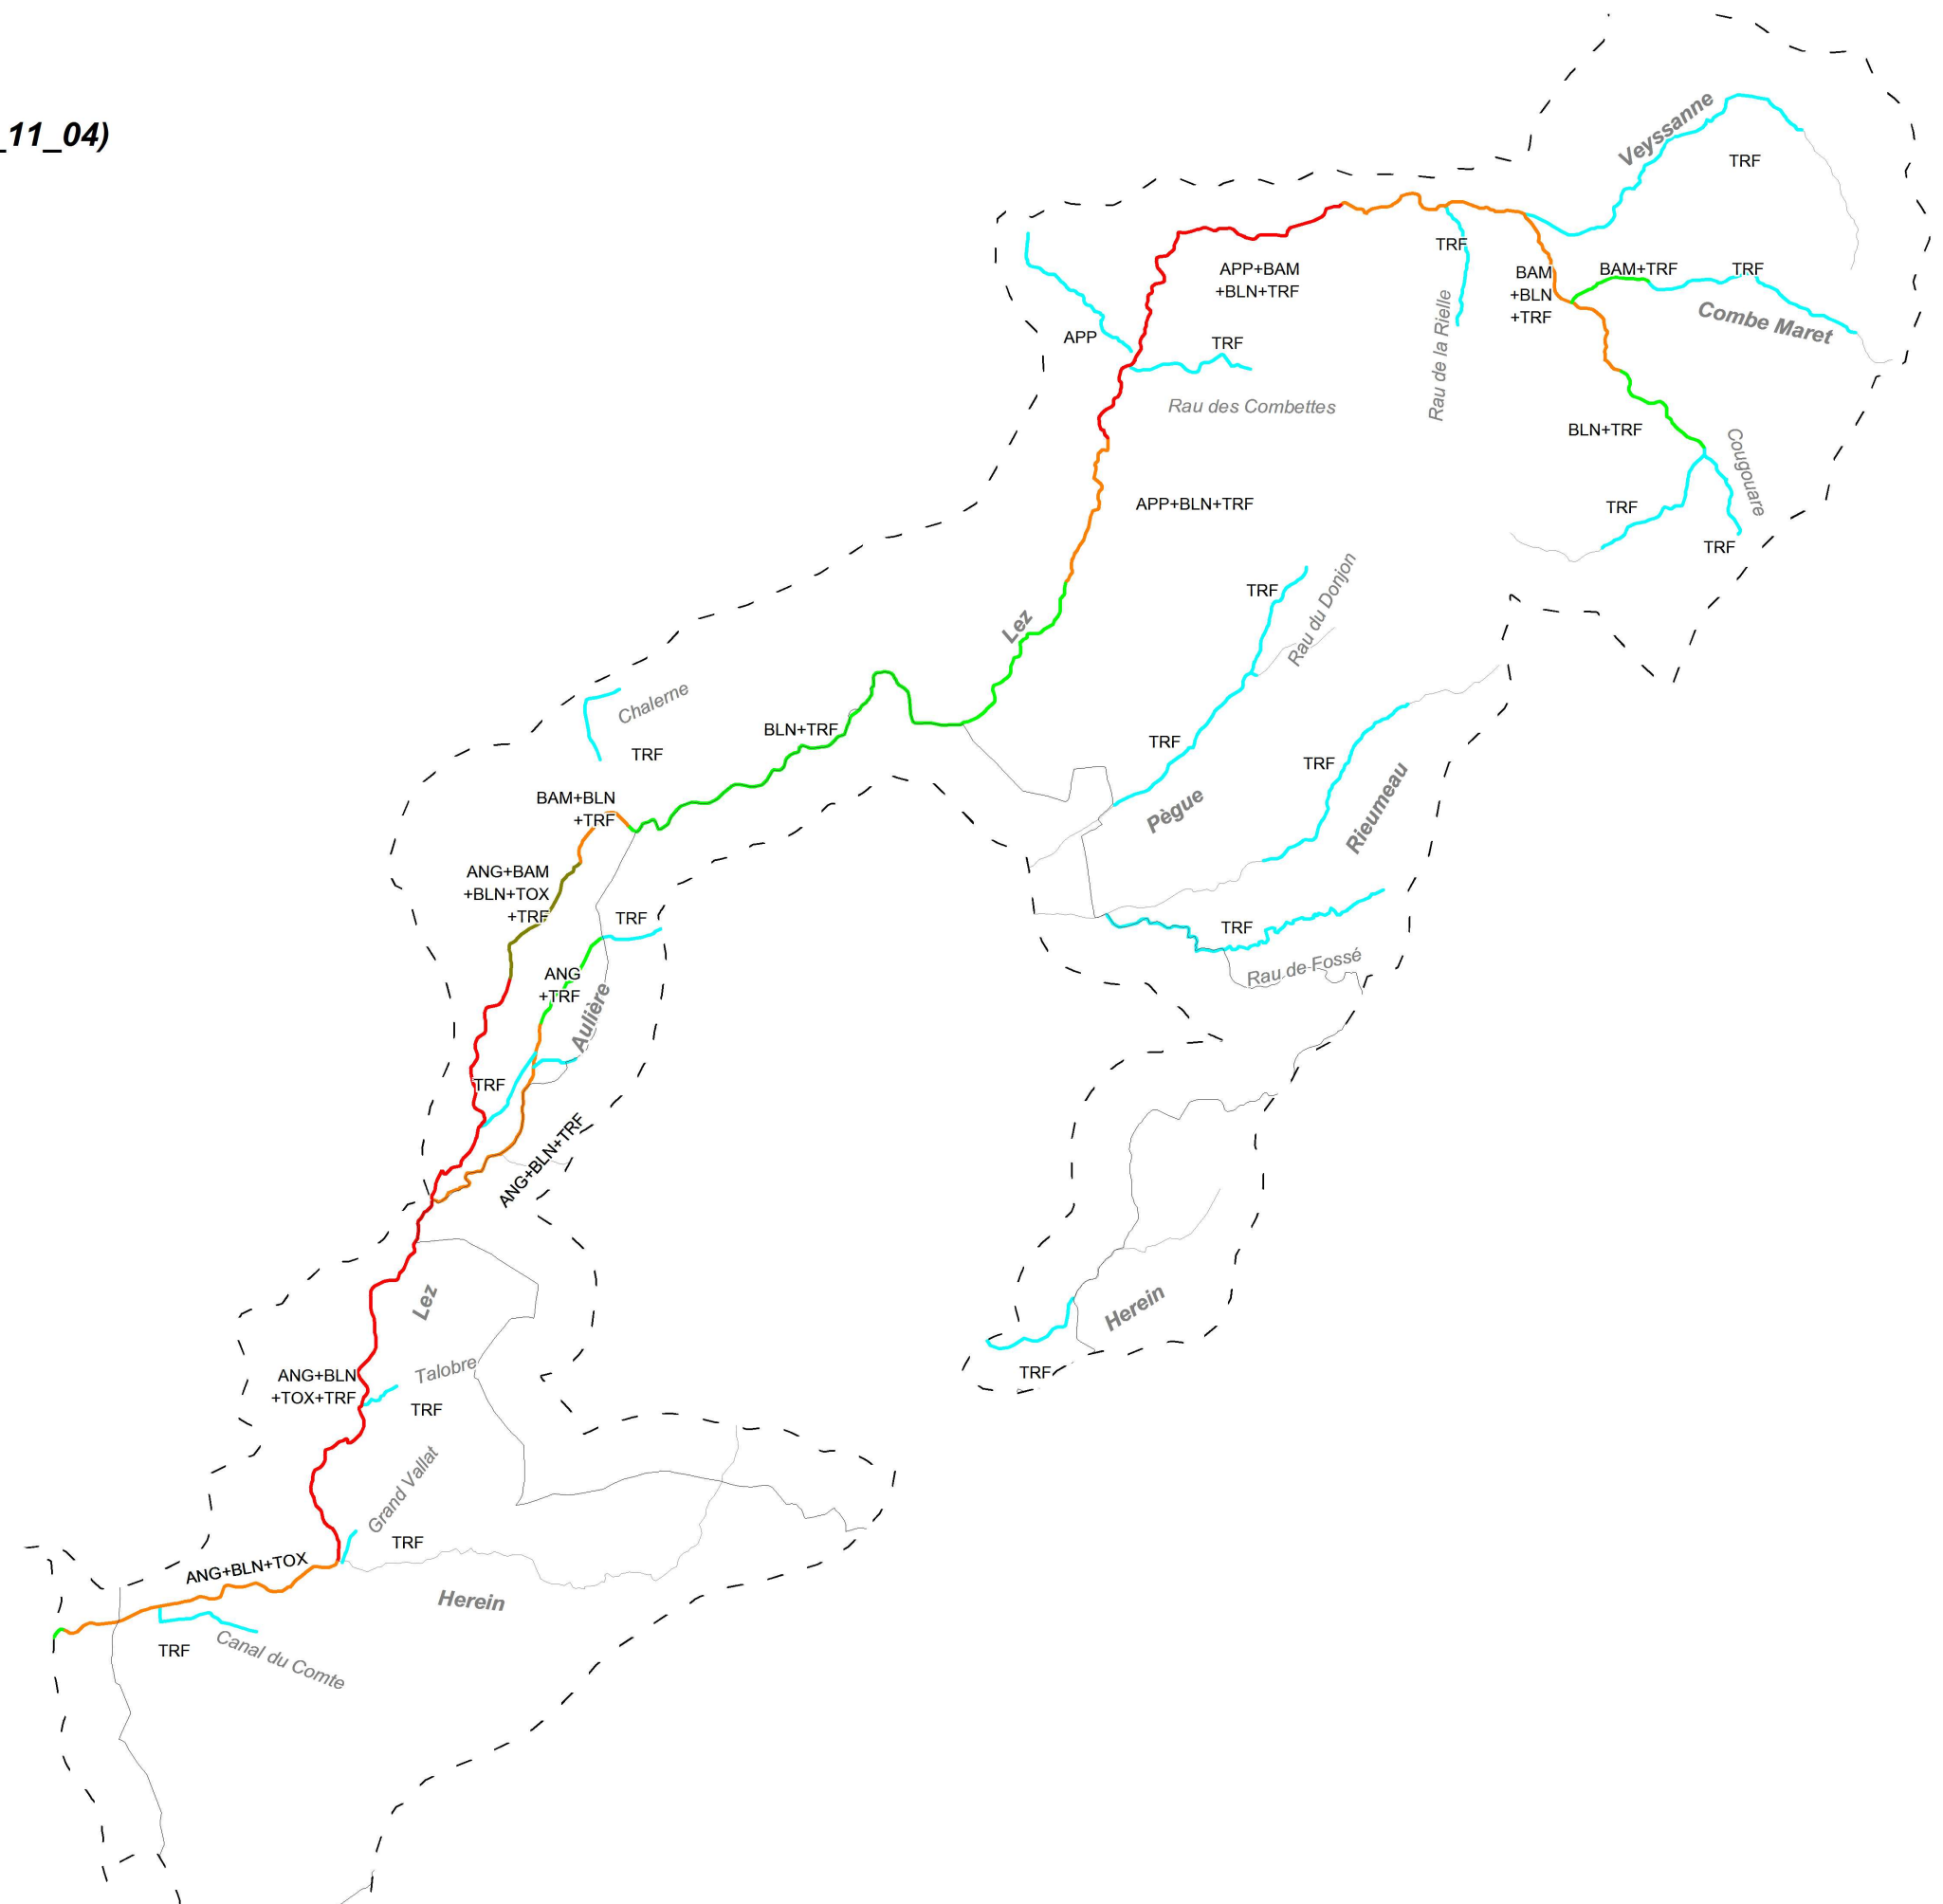

Richesse patrimoniale Sous bassin versant Lez (DU_11_04)

Nombre d'espèces patrimoniales

- Aucune espèce
- 1 espèce
- 2 espèces
- 3 espèces
- 4 espèces
- 5 espèces
- >5 espèces

Sources :
BD Carthage
BD Carto : IGN Scan 25