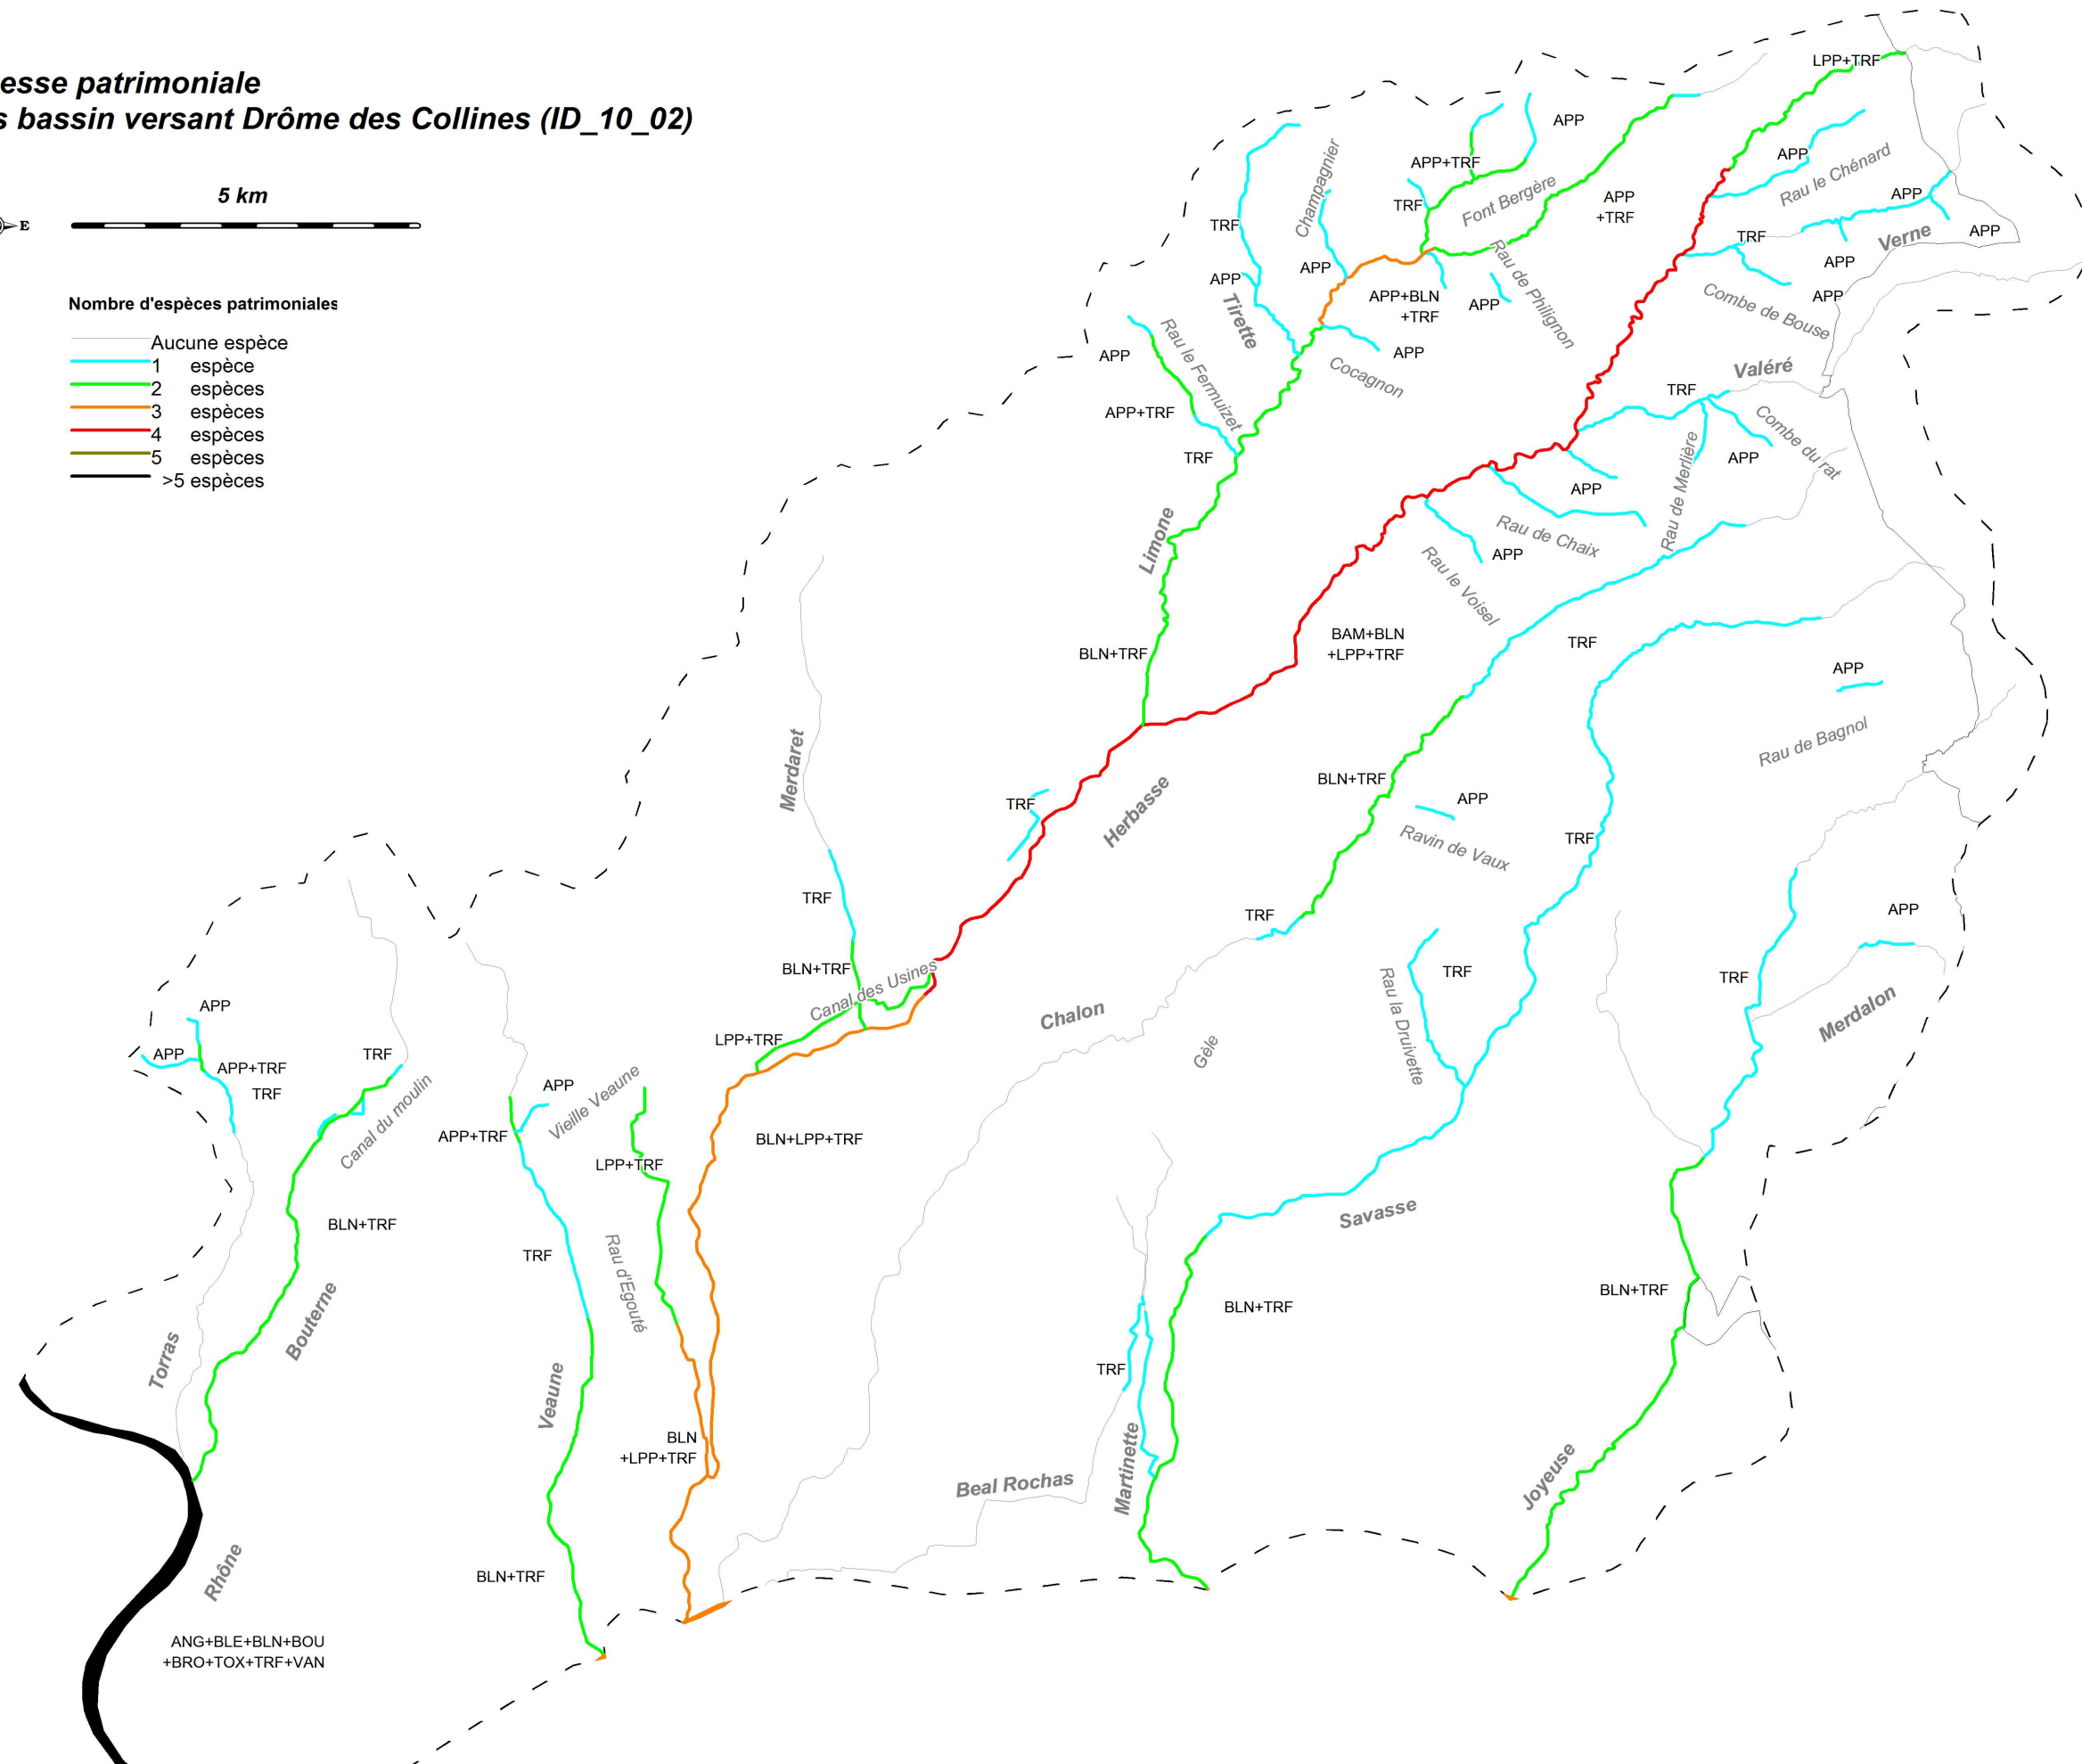

## Richesse patrimoniale Sous bassin versant Drôme des Collines (ID\_10\_02)

### Nombre d'espèces patrimoniales

- Aucune espèce
- 1 espèce
- 2 espèces
- 3 espèces
- 4 espèces
- 5 espèces
- >5 espèces

Sources :  
BD Carthage  
BD Carto : IGN Scan 25