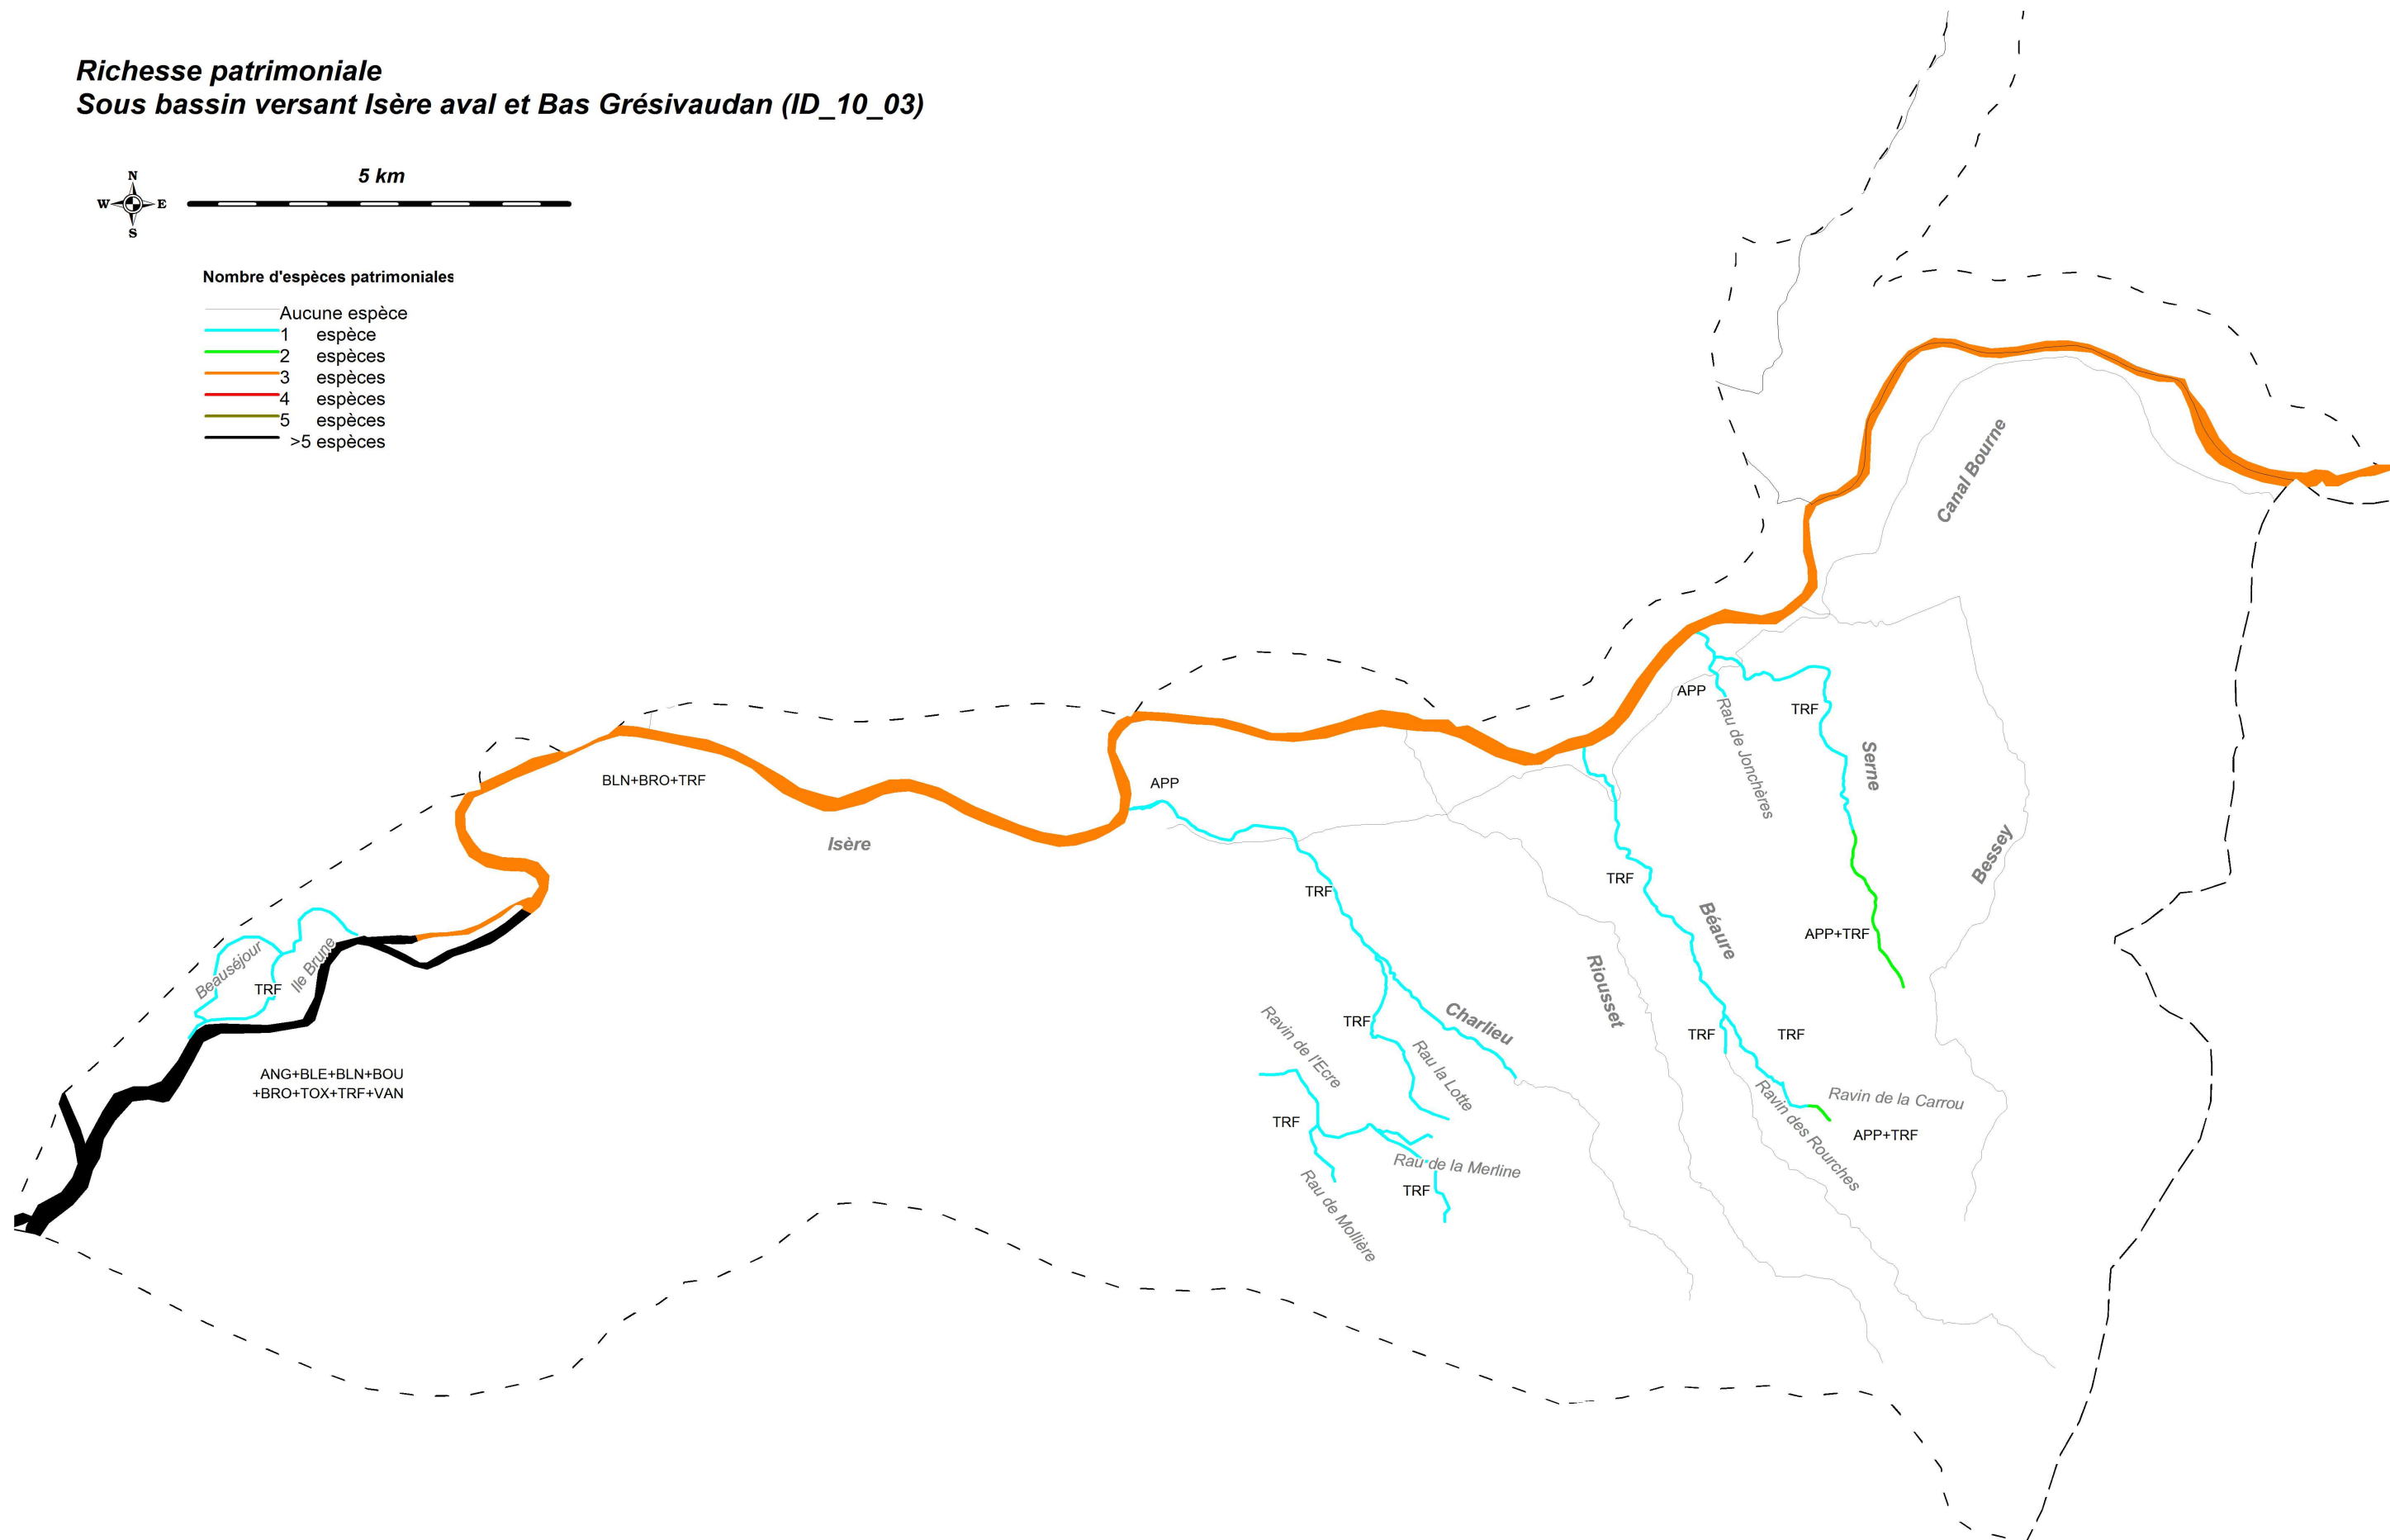

Richesse patrimoniale Sous bassin versant Isère aval et Bas Grésivaudan (ID_10_03)

5 km

Nombre d'espèces patrimoniales

- Aucune espèce
- 1 espèce
- 2 espèces
- 3 espèces
- 4 espèces
- 5 espèces
- >5 espèces

Sources :
BD Carthage
BD Carto : IGN Scan 25